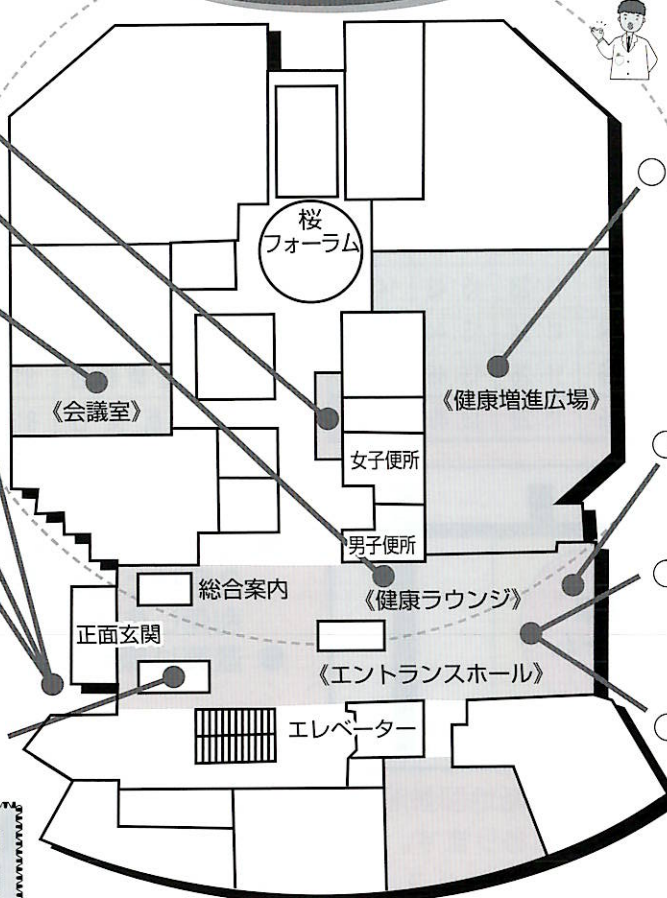

ステージイベント

〈アリーナ ステージ〉

- 9:00~9:30
○ **開会セレモニー**
あいさつ：市長、社会福祉協議会長
来賓祝辞：市議会議長、歯科医師会代表
表彰：8020表彰
：社会福祉協議会表彰
：ウォーキング表彰
：ラジオ体操表彰
- 10:00~10:30
○ **師勝はなの樹幼稚園による発表**
- 11:00~11:25
○ **北名古屋体操**
(北名古屋体操普及会ホットピンク)
- 12:30~13:10
○ **クイズ大会**
- 13:30~13:55
○ **健康マイレージ
お楽しみ抽選会**

ドーム1階

- **行政相談所**
- **愛知医科大学
コーナー**
《健康ラウンジ》
- **在宅医療と介護
のお知らせコーナー**
《会議室》
- **コンポスト配布啓発**
《会議室》
- **羽毛布団の回収**
- **小型家電の回収**
- **健康マイレージ
お楽しみ抽選会受付**
9:30~13:00
まいかカードをお待ちください。
《1Fロビー》

- **お口の健康コーナー**
フードモデルで
食事診断
健康チェックコーナー
さらばタバコくん、ニコチンちゃん
(肺年齢測定)
- **清須保健所コーナー**
《健康増進広場》
- **マンモグラフィ**
(乳がん検診)
- **食生活コーナー**
塩分チェック(みそ汁持参!)
《健康ラウンジ》
- **献血コーナー**
《健康ラウンジ》