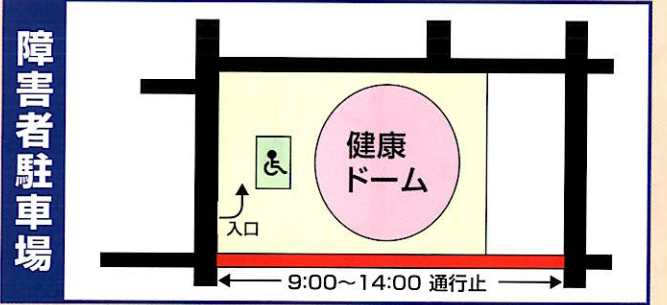

ふれあいフェスタ 東バス (健康ドーム行き)

乗車場所	午前		午後		
	1回目	2回目	3回目	4回目	5回目
1 健康ドーム	8:00	9:10	10:40	13:00	14:10
2 西春駅東口	8:03	9:13	10:43	13:03	14:13
3 師勝住宅南	8:05	9:15	10:45	13:05	14:15
4 鹿田南蒲屋敷	8:06	9:16	10:46	13:06	14:16
5 JA師勝支店	8:07	9:17	10:47	13:07	14:17
6 片場新町	8:08	9:18	10:48	13:08	14:18
7 大垣共立銀行師勝支店南	8:09	9:19	10:49	13:09	14:19
8 師勝南小学校東	8:11	9:21	10:51	13:11	14:21
9 久地野郷廻北	8:13	9:23	10:53	13:13	14:23
10 ナフコ師勝店前	8:14	9:24	10:54	13:14	14:24
11 高田寺住宅南	8:15	9:25	10:55	13:15	14:25
12 高田寺住宅北	8:17	9:27	10:57	13:17	14:27
13 片場天王森東	8:18	9:28	10:58	13:18	14:28
14 ネオポリス	8:19	9:29	10:59	13:19	14:29
15 さくら荘南	8:20	9:30	11:00	13:20	14:30
16 牟都志神社前	8:22	9:32	11:02	13:22	14:32
17 市役所東庁舎	8:24	9:34	11:04	13:24	14:34
18 師勝交番北	8:25	9:35	11:05	13:25	14:35
19 十六銀行師勝支店	8:26	9:36	11:06	13:26	14:36
20 もえの丘	8:29	9:39	11:09	13:29	14:39
21 レモン橋	8:31	9:41	11:11	13:31	14:41
22 薬師寺村前	8:32	9:42	11:12	13:32	14:42
23 薬師寺草木	8:33	9:43	11:13	13:33	14:43
24 ヨシツヤ師勝店	8:36	9:46	11:16	13:36	14:46
25 師勝西小学校南	8:37	9:47	11:17	13:37	14:47
26 さかえ荘東	8:38	9:48	11:18	13:38	14:48
27 済衆館病院前	8:40	9:50	11:20	13:40	14:50
28 済衆館病院西	8:41	9:51	11:21	13:41	14:51
29 西春駅東口	8:44	9:54	11:24	13:44	14:54
30 健康ドーム	8:47	9:57	11:27	13:47	14:57