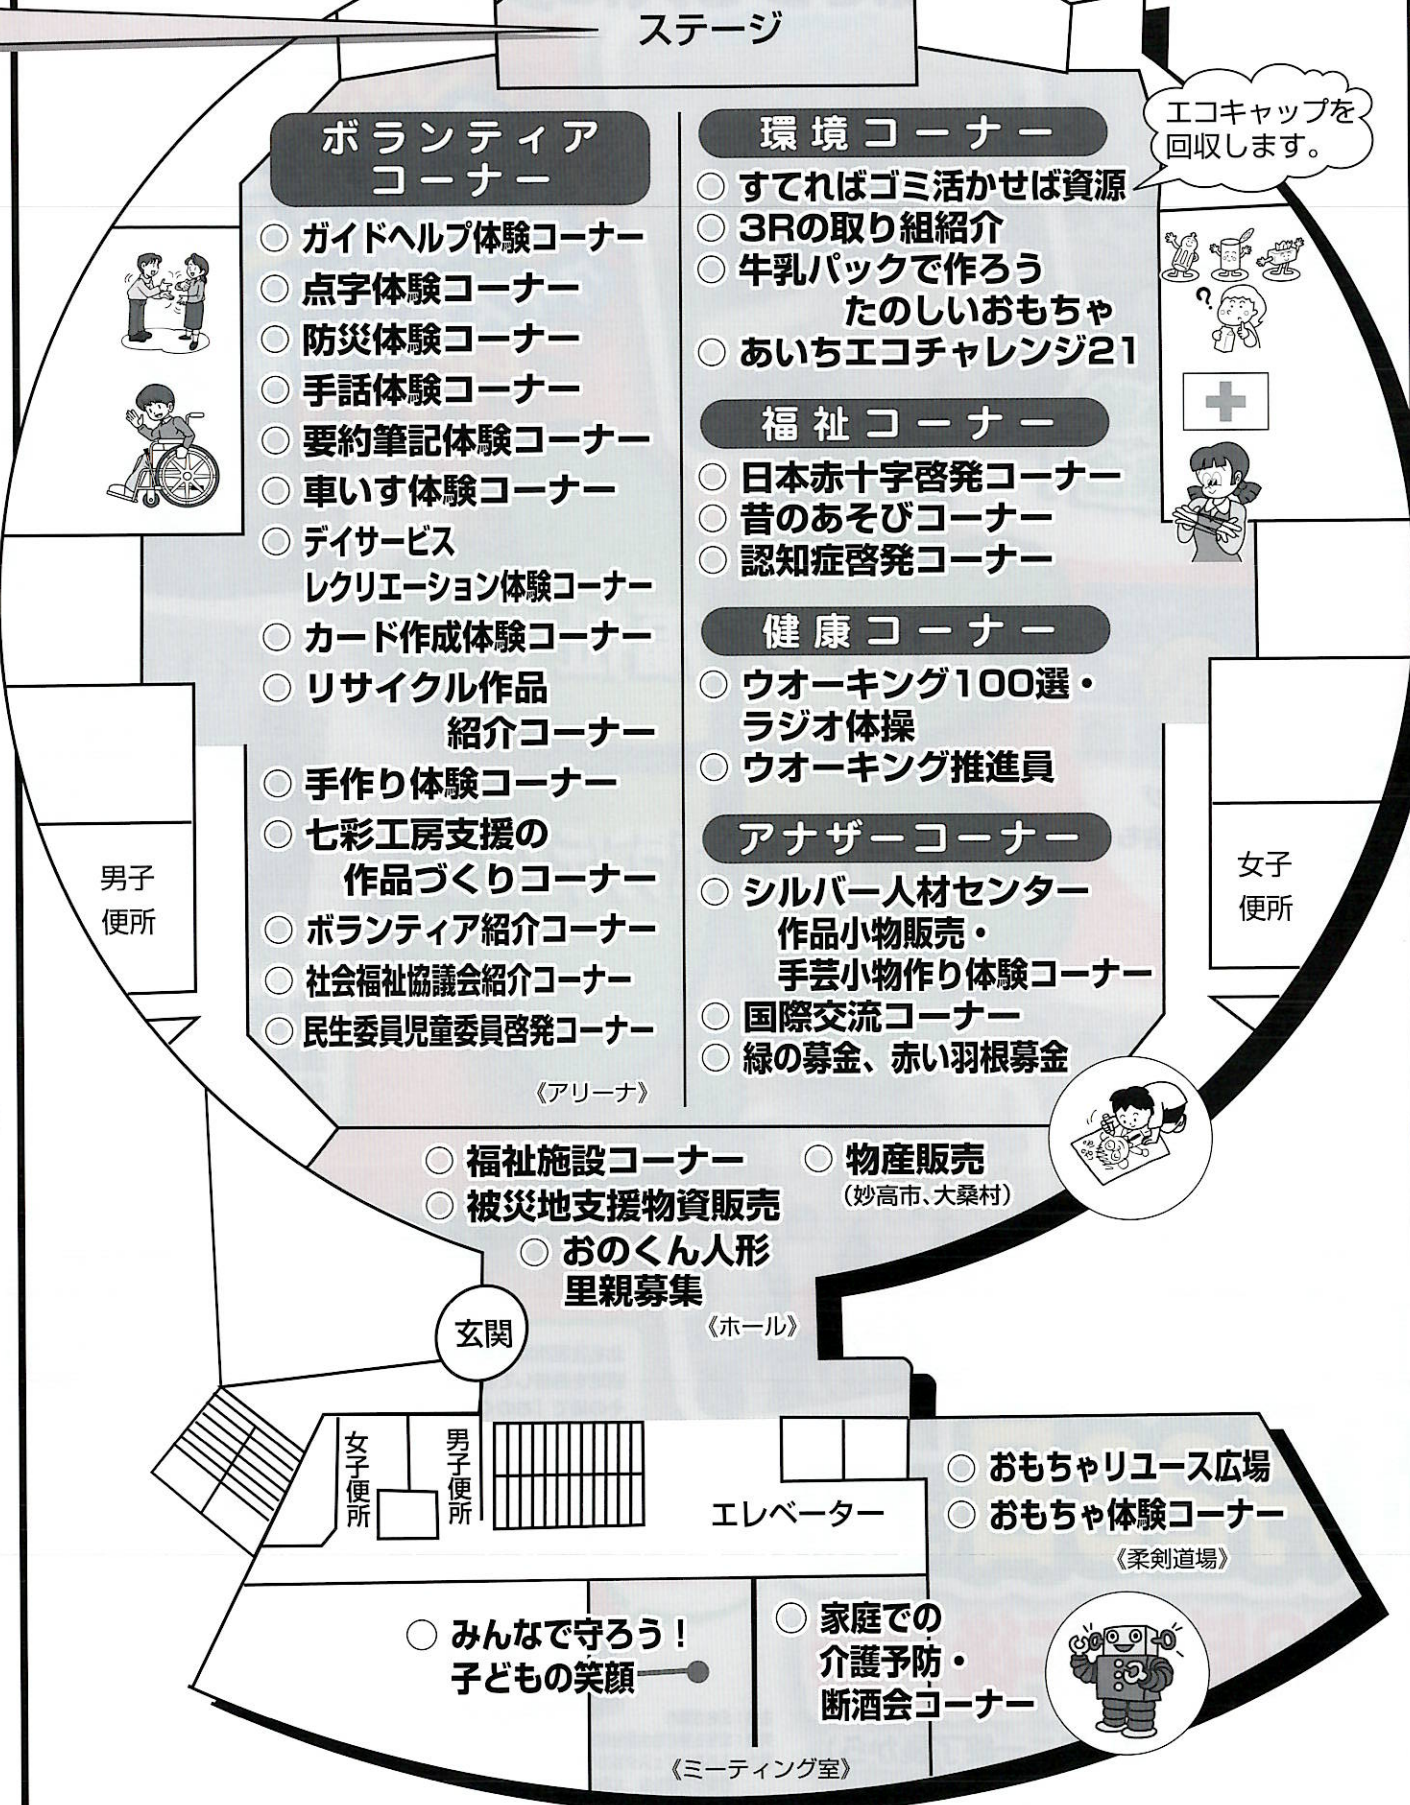

ドーム1階

- **行政相談所**
- **愛知医科大学
コーナー**
《健康ラウンジ》
- **在宅医療と介護
のお知らせコーナー**
《会議室》
- **コンポスト配布啓発**
《会議室》
- **羽毛布団の回収**
- **小型家電の回収**
- **健康マイレージ
お楽しみ抽選会受付**
9:30~13:00
まいかカードをお待ちください。
《1Fロビー》

- **お口の健康コーナー**
フードモデルで
食事診断
健康チェックコーナー
さらばタバコくん、ニコチンちゃん
(肺年齢測定)
- **清須保健所コーナー**
《健康増進広場》
- **マンモグラフィ**
(乳がん検診)
- **食生活コーナー**
塩分チェック(みそ汁持参!)
《健康ラウンジ》
- **献血コーナー**
《健康ラウンジ》

- 被災地義援金募金箱設置
- 赤い羽根共同募金箱設置

ドーム2階

- **ボランティア
コーナー**
- **ガイドヘルプ体験コーナー**
- **点字体験コーナー**
- **防災体験コーナー**
- **手話体験コーナー**
- **要約筆記体験コーナー**
- **車いす体験コーナー**
- **デイサービス
レクリエーション体験コーナー**
- **カード作成体験コーナー**
- **リサイクル作品
紹介コーナー**
- **手作り体験コーナー**
- **七彩工房支援の
作品づくりコーナー**
- **ボランティア紹介コーナー**
- **社会福祉協議会紹介コーナー**
- **民生委員児童委員啓発コーナー**

エコキャップを
回収します。

女子
便所

玄関

女子
便所

男子
便所

エレベーター

《ミーティング室》

※イベントの内容は都合により変更となる場合があります。