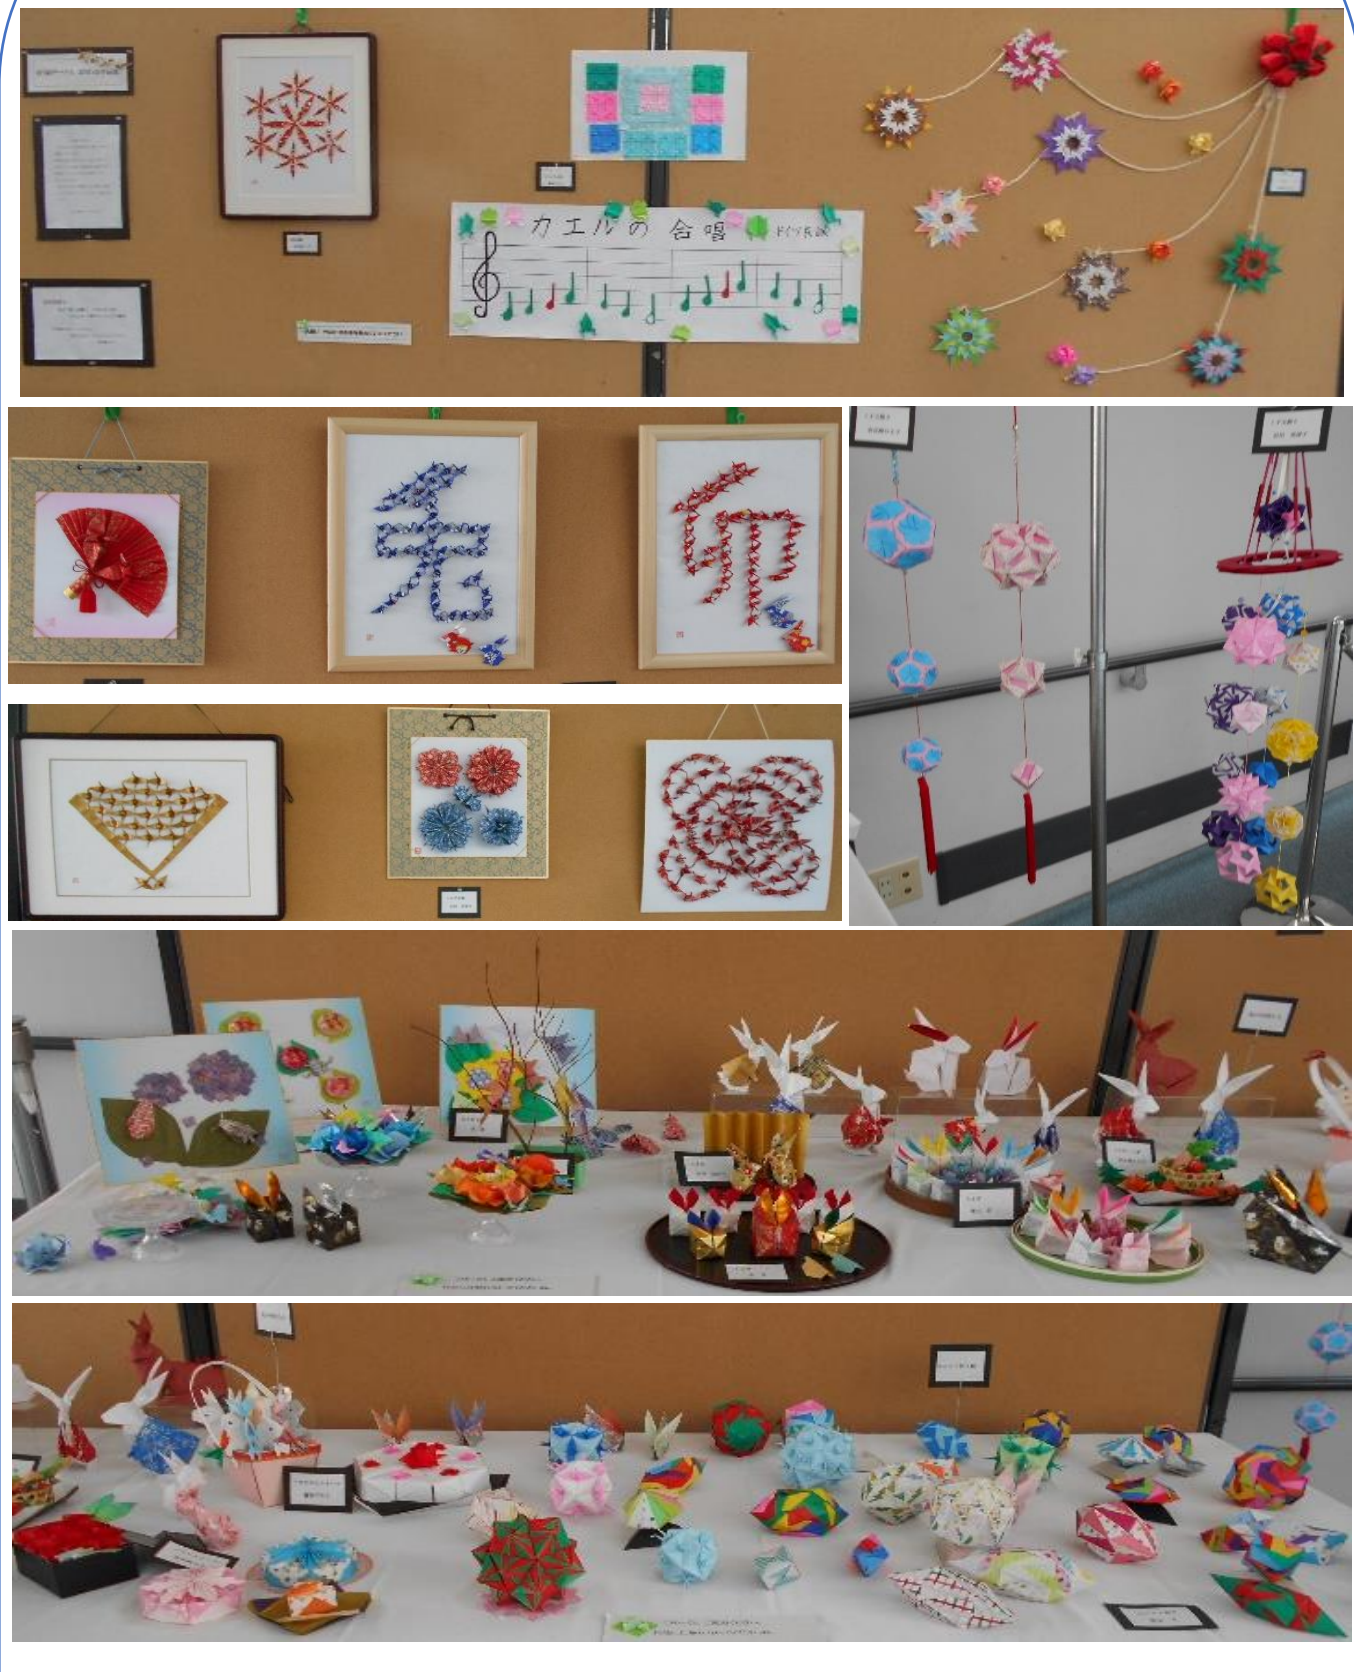

## 折紙サークル 『おりわ会』 作品展

もえの丘では、ふれあいアトリウムで演奏や作品の展示をしていただける方を随時募集しています。

お問い合わせは ☎ 26-2888 まで